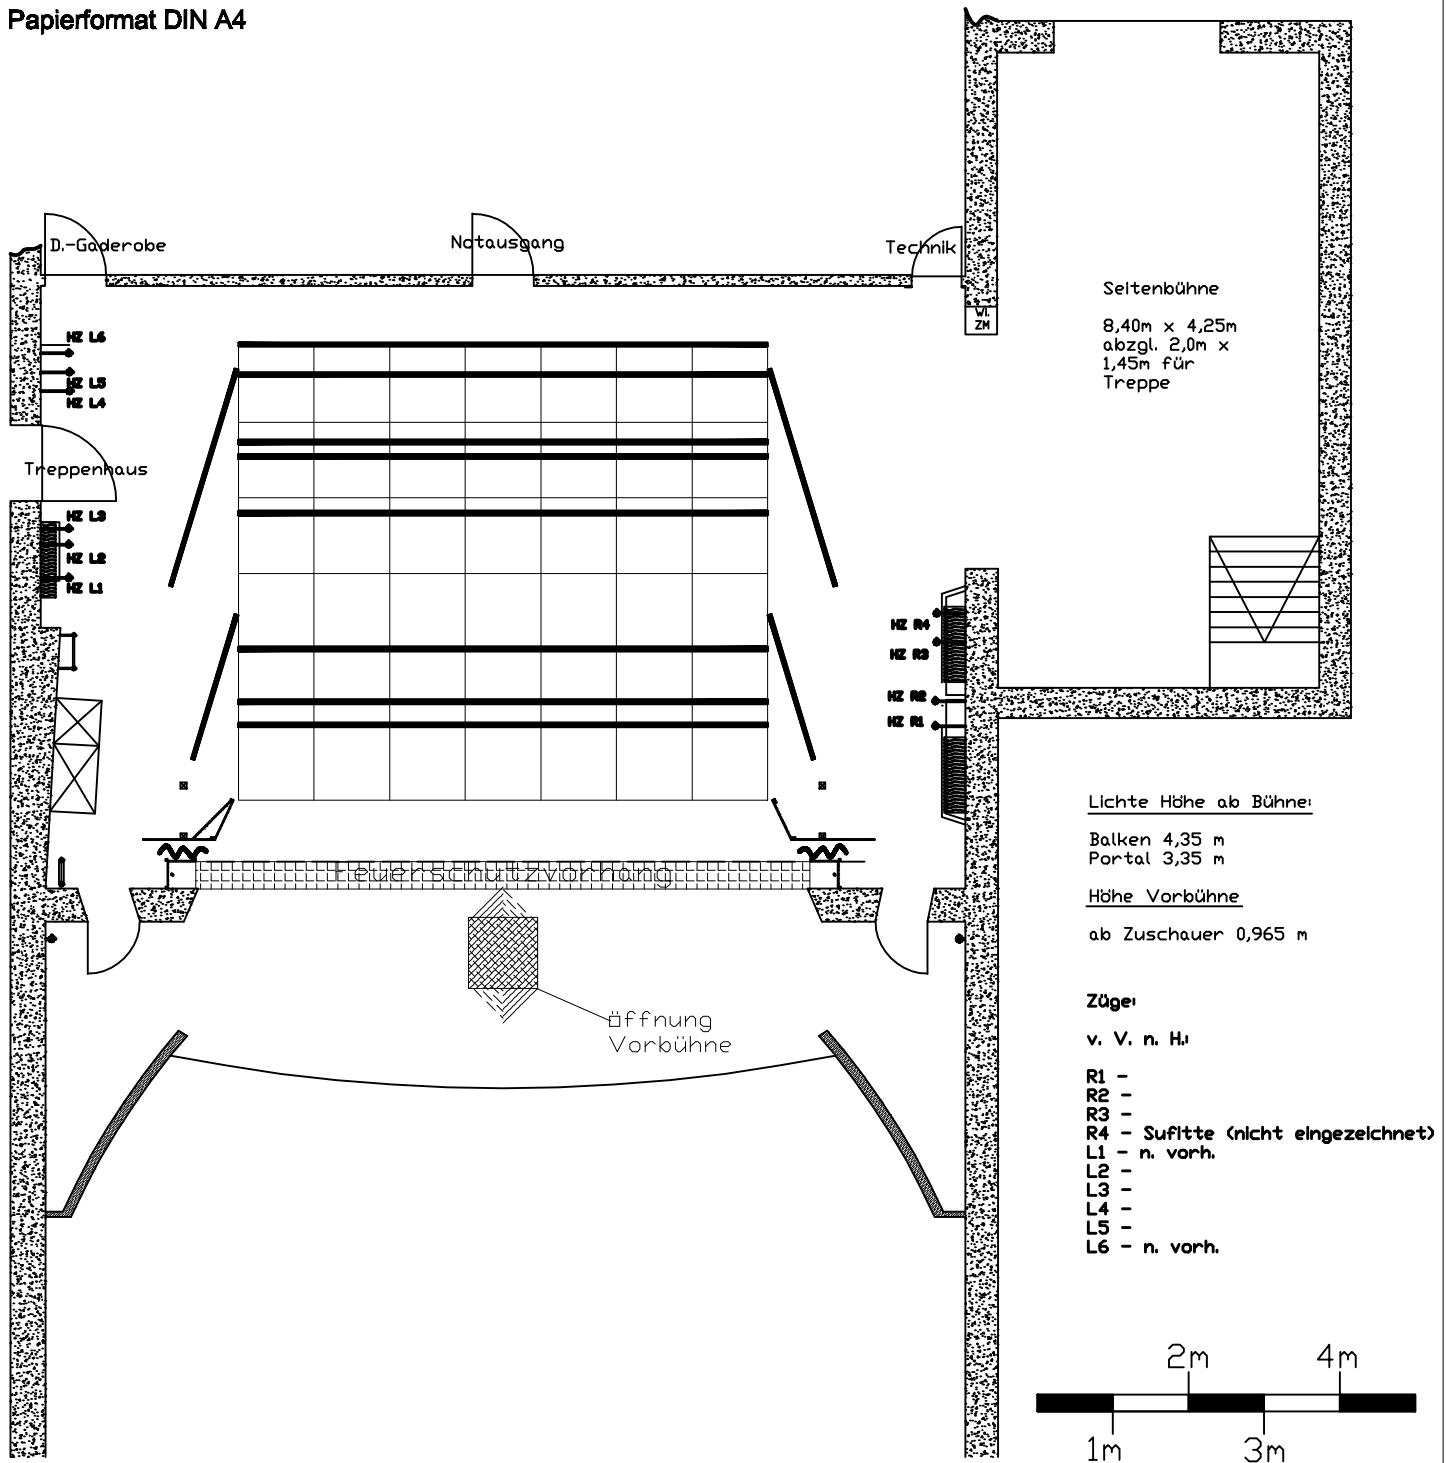

Theater Anklam

Bühnenplan, Züge und Zugstangen

Maßstab 1:100

Papierformat DIN A4

Seltenbühne
8,40m x 4,25m
abzgl. 2,0m x
1,45m für
Treppe

Lichte Höhe ab Bühne:

Balken 4,35 m

Portal 3,35 m

Höhe Vorbühne

ab Zuschauer 0,965 m

Züge:

v. V. n. H.:

R1 -

R2 -

R3 -

R4 - Sufitte (nicht eingezeichnet)

L1 - n. vorh.

L2 -

L3 -

L4 -

L5 -

L6 - n. vorh.